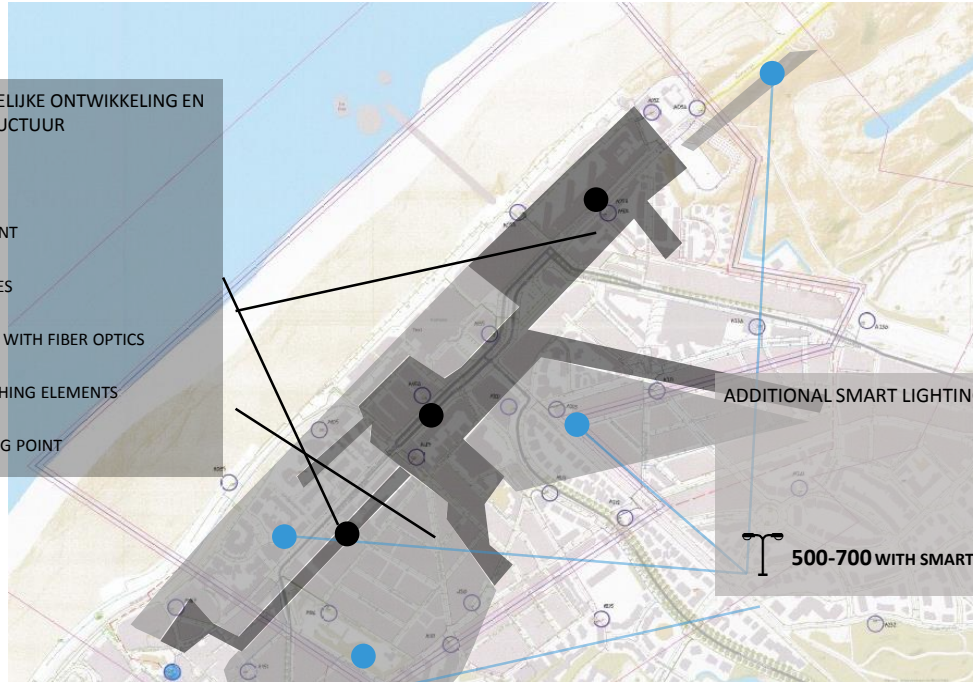

LIVING LAB SCHEVENINGEN

INTEGRATIE VAN STEDELIJKE ONTWIKKELING EN
SMART CITY INFRASTRUCTUUR

763 SENSOR POINT

180 4G ANTENNES

263 LIGHTPOLES WITH FIBER OPTICS

263 SMART LIGHTING ELEMENTS

150 EV CHARGING POINT